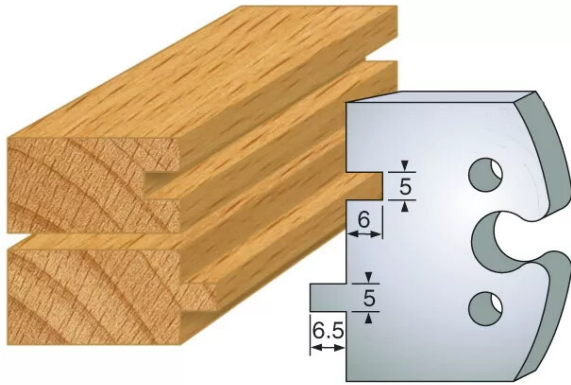

Jeu de 2 couteaux profilés - Rainure / languette 5 mm

Réf. : ISO031

Page catalogue : 1816

Vendu par

Jeu de 2 fers type Rainure / languette 5 mm

Informations complémentaires

Catégorie Couteau