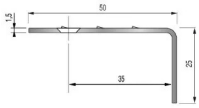

## Nez de marche strié à visser

Réf. : DIN031

Page catalogue : 759

Vendu par

1

5

**Trafic intense. Intérieur/extérieur. Marche droite. Surface antidérapante avec ailettes : meilleure résistance au glissement.**

Inox brossé

50 x 25 x 1,5 mm - long. 2,45 m - à visser

**Vis non fournies.**