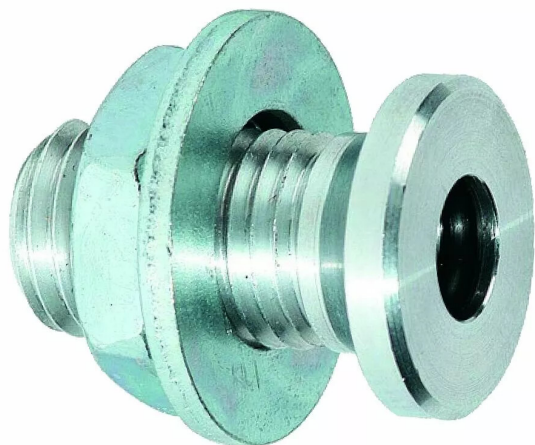

## ■ DOUILLE DIAMANT FIX.ARRIERE ALU

Réf. : CUI131

Page catalogue : 849

Vendu par

Aluminium

Réf. 6B0901

Pour panneau épaisseur 19 mm