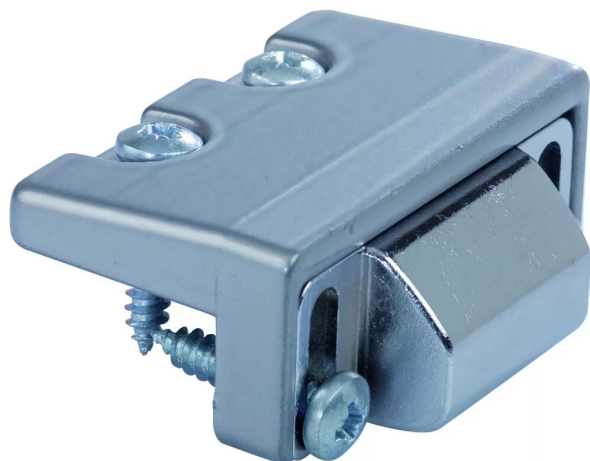

GACHES P/ANTIPA.6840 GAP60E30

BLANC GACHE ASSEMBLE A/ENJOLIVEUR E30

Réf. : AU9231

Vendu par

5

Gâche en zamac.
Réglable.
2 modèles disponibles : E20 ou E30.
E20 = photo n° 1.
E30= photo n° 2.

Couleur Blanc

Modèle E30