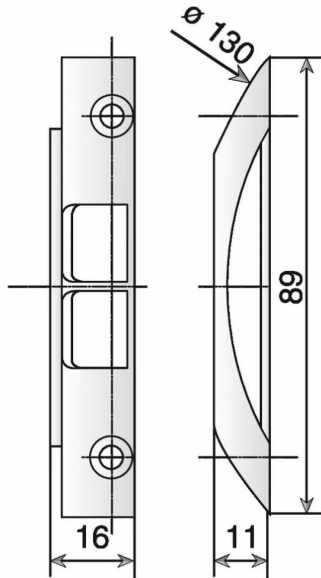

GACHE VAC. EXTREMITE A TOUPILLER

Réf. : VAC430

Page catalogue : 178

Vendu par

1

10

Gâche à toupiller

Gâche d'extrémité