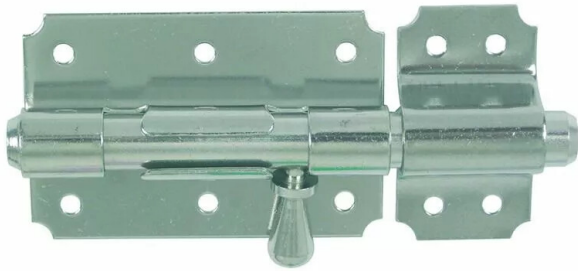

VERROU DE BOX INOX 316L L65 D10 + GACHE BROSSEE

Réf. : TOR230

Page catalogue : 445

Vendu par

1

Longueur 65 mm
ø du pêne 10 mm
Inox