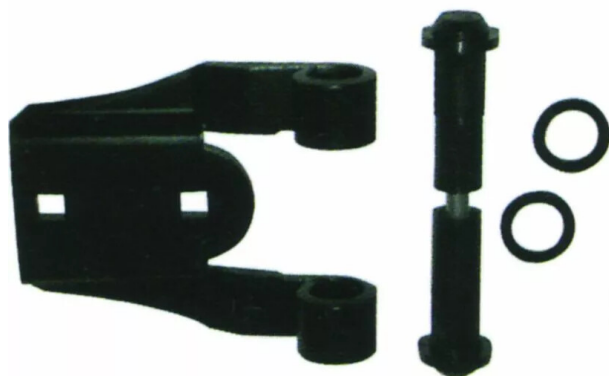

## ■ Articulation axe polyamide pour double vantail (renfort alu) - TORBEL

Réf. : POU230

Page catalogue : 475

Vendu par

1

20

Pour montage avec penture plate  $\varnothing$  de l'œil et du gond 14 mm.

Aluminium noir

Réversible et bague anti-usure