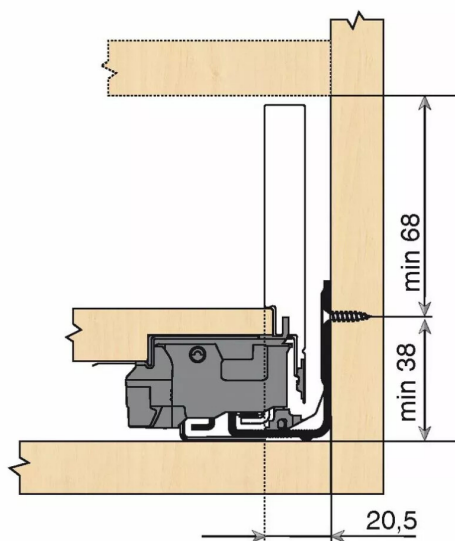

KIT LEG TIPON/BLM 70KG M/500/GR

Réf. : LTB030

Page catalogue : 867

Vendu par

1

Tiroir à bords droits et fins épaisseur 12,8 mm montés sur coulisses invisibles extra-plates. Coulissement extra-léger. Amortissement BLUMOTION à la fermeture. Versions TIP-ON et TIP-ON BLUMOTION pour solutions sans poignées.
Tiroir M : hauteur côté = 90,5 mm.
Cote d'encastrement 106 mm.

Composition du kit :

- 1 paire de côtés de tiroir.
- 1 paire de coulisses.
- 1 paire d'adaptateurs dos agglo.

Kit tiroir gris orion avec coulisses TIP-ON BLUMOTION 70 kg

Longueur nominale (NL) 500 mm

prévoir 2 attaches-façade par tiroir vendues séparément.

Informations complémentaires

Catégorie	Côté de tiroir
Technologie de mouvement	Blumotion Tip-on Tip-on Blumotion
Hauteur côté avec coulisse	M 106 mm
Finition	Gris orion
Modèle Tiroir	Légrabox