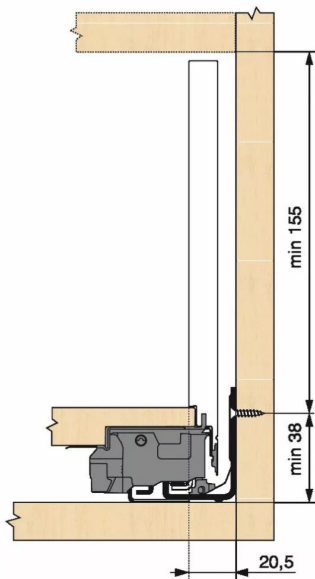

## KIT LEGRA TIP-ON 40KG C/500/NR

Réf. : LGT130

Page catalogue : 867

Vendu par

1

Tiroir à bords droits et fins épaisseur 12,8 mm montés sur coulisses invisibles extra-plates. Coulissement extra-léger. Amortissement BLUMOTION à la fermeture. Versions TIP-ON et TIP-ON BLUMOTION pour solutions sans poignées.

Tiroir C : hauteur côté = 177 mm.

Cote d'encastrement 193 mm.

Composition du kit :

1 paire de côtés de tiroir.

1 paire de coulisses.

1 paire d'adaptateurs dos agglo.

Kit tiroir noir carbone avec coulisses TIP-ON 40 kg

Longueur nominale (NL) 500 mm

**prévoir 2 attaches-façade par tiroir vendues séparément.**