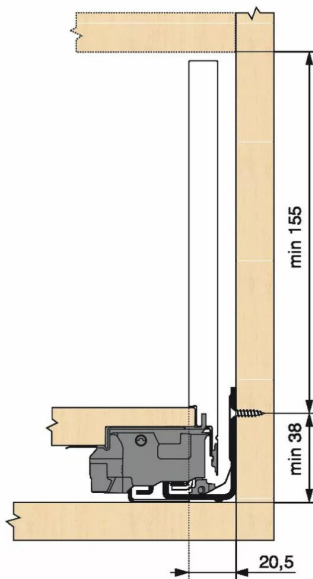

KIT LEGRA BLUMOTION 40KG C/500/NR

Réf. : LGB130

Page catalogue : 867

Vendu par

1

Tiroir à bords droits et fins épaisseur 12,8 mm montés sur coulisses invisibles extra-plates. Coulissement extra-léger. Amortissement BLUMOTION à la fermeture. Versions TIP-ON et TIP-ON BLUMOTION pour solutions sans poignées.
Tiroir C : hauteur côté = 177 mm.
Cote d'encastrement 193 mm.

Composition du kit :

- 1 paire de côtés de tiroir.
- 1 paire de coulisses.
- 1 paire d'adaptateurs dos agglo.

Kit tiroir noir carbone avec coulisses BLUMOTION 40 kg

Longueur nominale (NL) 500 mm

prévoir 2 attaches-façade par tiroir vendues séparément.