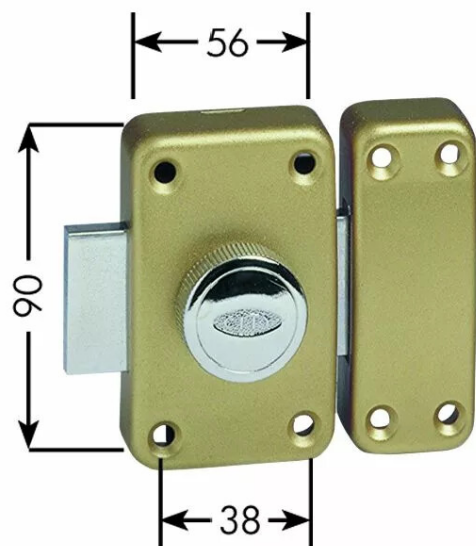

■ PAIRE VERROUS CITY BOUT.CYL.30 MV

Réf. : CAV030

Page catalogue : 147

Vendu par

Coffre et gâche en acier verni. Axe de perçage 45 mm. Entrée extérieure en laiton.
Pêne acier nickelé de 110 mm.

POINTS FORTS

goupille anti-arrachement à partir du cylindre 40 mm.

6 clés - s'entrouvrant

Paire de verrous cylindre 30 mm