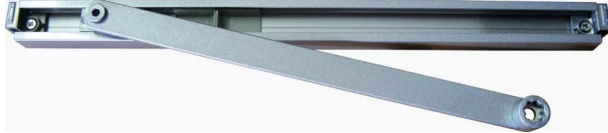

■ BR GLIS.S/ARRET P/GR150/200/300 BLC

Réf. : AJ1030

Vendu par

1

Bras standard avec arrêt ou à glissière avec ou sans arrêt.

Couleur Blanc 9016
A glissière sans arrêt