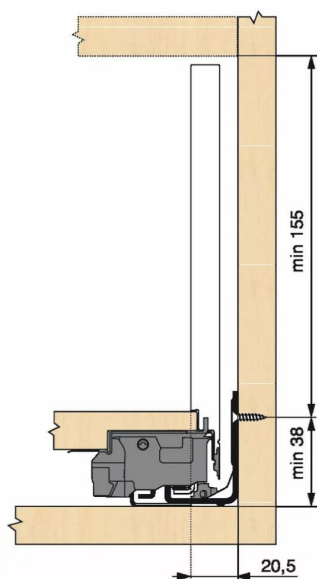

## KIT LEG TIPON/BLM 70KG C/600/IN

Réf. : LTB129

Page catalogue : 867

Vendu par

1

Tiroir à bords droits et fins épaisseur 12,8 mm montés sur coulisses invisibles extra-plates. Coulissement extra-léger. Amortissement BLUMOTION à la fermeture.

Versions TIP-ON et TIP-ON BLUMOTION pour solutions sans poignées.

Tiroir C : hauteur côté = 177 mm.

Cote d'encastrement 193 mm.

Composition du kit :

1 paire de côtés de tiroir.

1 paire de coulisses.

1 paire d'adaptateurs dos agglo.

### POINTS FORTS

inox anti-traces.

Kit tiroir inox avec coulisses TIP-ON BLUMOTION 70 kg

Longueur nominale (NL) 600 mm

**prévoir 2 attaches-façade par tiroir vendues séparément.**