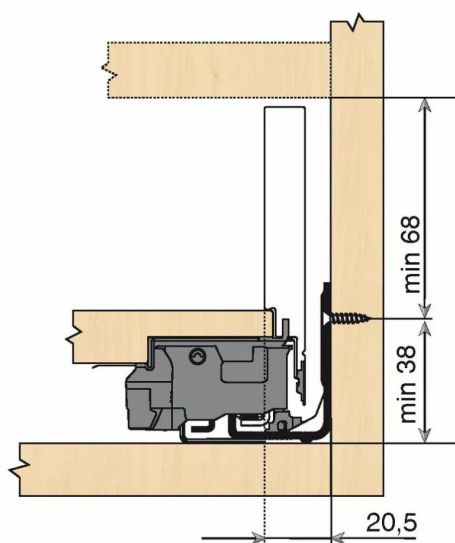

KIT LEG TIPON/BLM 70KG M/450/GR

Réf. : LTB029

Page catalogue : 867

Vendu par

1

Tiroir à bords droits et fins épaisseur 12,8 mm montés sur coulisses invisibles extra-plates. Coulissement extra-léger. Amortissement BLUMOTION à la fermeture. Versions TIP-ON et TIP-ON BLUMOTION pour solutions sans poignées. Tiroir M : hauteur côté = 90,5 mm. Cote d'encastrement 106 mm.

Composition du kit :

- 1 paire de côtés de tiroir.
- 1 paire de coulisses.
- 1 paire d'adaptateurs dos agglo.

Kit tiroir gris orion avec coulisses TIP-ON BLUMOTION 70 kg

Longueur nominale (NL) 450 mm

prévoir 2 attaches-façade par tiroir vendues séparément.

Informations complémentaires

Catégorie	Côté de tiroir
Technologie de mouvement	Blumotion Tip-on Tip-on Blumotion
Hauteur côté avec coulisse	M 106 mm
Finition	Gris orion
Modèle Tiroir	Légrabox