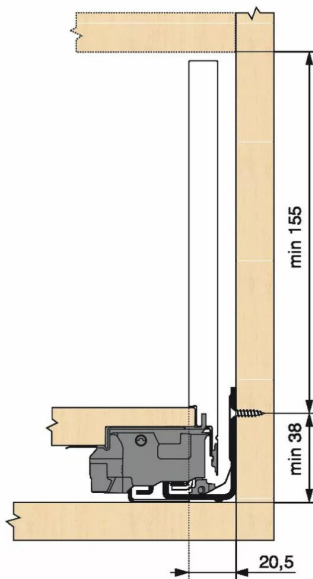

KIT LEGRA TIP-ON 40KG C/450/NR

Réf. : LGT129

Page catalogue : 867

Vendu par

1

Tiroir à bords droits et fins épaisseur 12,8 mm montés sur coulisses invisibles extra-plates. Coulissement extra-léger. Amortissement BLUMOTION à la fermeture. Versions TIP-ON et TIP-ON BLUMOTION pour solutions sans poignées.

Tiroir C : hauteur côté = 177 mm.

Cote d'encastrement 193 mm.

Composition du kit :

1 paire de côtés de tiroir.

1 paire de coulisses.

1 paire d'adaptateurs dos agglo.

Kit tiroir noir carbone avec coulisses TIP-ON 40 kg

Longueur nominale (NL) 450 mm

prévoir 2 attaches-façade par tiroir vendues séparément.