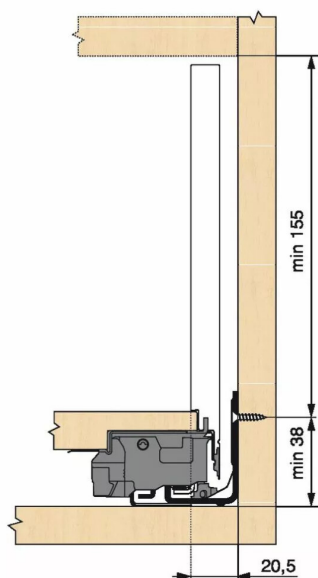

KIT LEGRA BLUMOTION 40KG C/450/NR

Réf. : LGB129

Page catalogue : 867

Vendu par

Tiroir à bords droits et fins épaisseur 12,8 mm montés sur coulisses invisibles extra-plates. Coulissement extra-léger. Amortissement BLUMOTION à la fermeture. Versions TIP-ON et TIP-ON BLUMOTION pour solutions sans poignées.
Tiroir C : hauteur côté = 177 mm.
Cote d'encastrement 193 mm.

Composition du kit :
1 paire de côtés de tiroir.
1 paire de coulisses.
1 paire d'adaptateurs dos agglo.

Kit tiroir noir carbone avec coulisses BLUMOTION 40 kg

Longueur nominale (NL) 450 mm

prévoir 2 attaches-façade par tiroir vendues séparément.