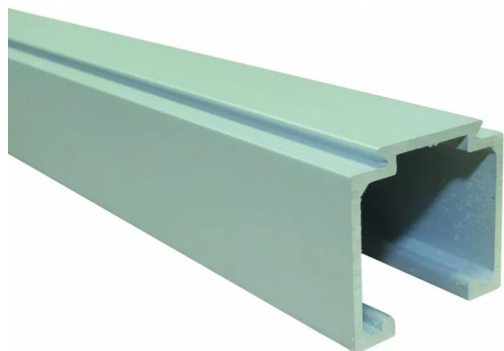

KIT COMPLET PORTE 80KS 2M00 AVEC 5 EQUERRES LATERALES

Réf. : KOB029

Page catalogue : 802

Vendu par

Garniture complète livrée avec rails :

- paire de chariots
- guide inférieur
- freins réglables
- 5 équerres de fixation de rail.

POINTS FORTS

livré en kit complet.

Réf.

040080 200 + 0500 4

Série 400 - 80 kg - avec équerres

Rail longueur 2 m + 5 équerres

Informations complémentaires

Catégorie	Ferrure porte coulissante
Poids de la porte maxi	80 kg
Epaisseur porte maxi	40 mm
Epaisseur porte mini	35 mm
Type de coulissant	Coulissant
Matériaux porte	Bois
Nombre de vantaux maxi	2