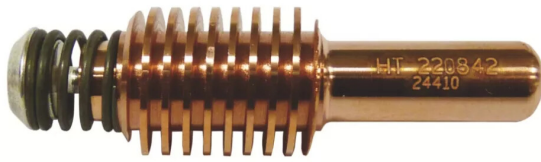

ELECTRODES 85A H65 ET H85

Réf. : HYP029

Page catalogue : 2626

Vendu par

5

Consommables pour Powermax 105@
Montage coupage

Réf.

220842

Pour

Duramax

Electrode 85 A