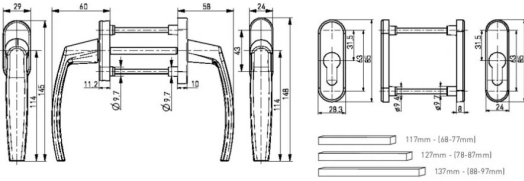

Équipement de la porte, fenêtre et portail > Accessoire de porte et fenêtre > Poignée de fenêtre > Poignée sur platine pour fenêtre oscillo-battante

ENS. FENETRE GWENED B 9016 68/77 C7 POIGNEE DOUBLE + ROSACE CLE I

Réf. : EB9029

Vendu par

1

68/77
carré de 7 mm
Poignée double
Rosace clé i