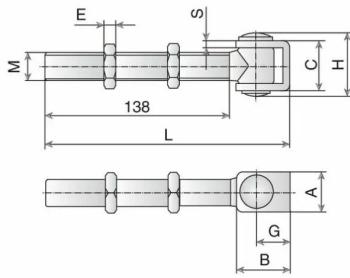

# GOND A TIGE FILETEE LG138 130M20

Réf. : COM429

Page catalogue : 458

Vendu par

1

20

Vendu à la pièce.

<b>A</b>	30
<b>B</b>	40
<b>C</b>	37
<b>E</b>	9
<b>G</b>	25
<b>H</b>	47
<b>L</b>	182
<b>M</b>	20
<b>S</b>	5

Gond à tige fileté

**Charge kg** 75