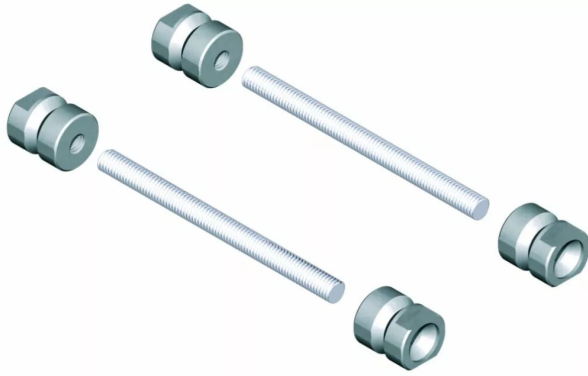

**SACHET VIS MONT.DOUBLE DIVA
LG.60MM**

Réf. : CDS329

Vendu par

1

50

Sachet de 4 écrous - 2 tiges filetées pour montage double
Réf.

DS68

Tige filetée 60 mm - pour Diva I