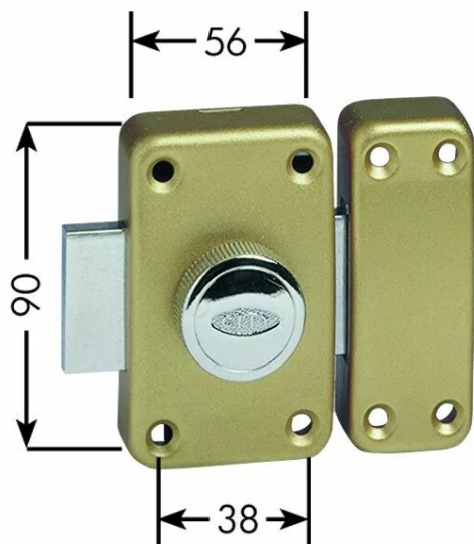

## ■ VERROU CITY BRONZE A BOUTON CYL.60

**ISEO**

Réf. : CAV029

Page catalogue : 147

Vendu par

Coffre et gâche en acier verni. Axe de perçage 45 mm. Entrée extérieure en laiton.  
Pêne acier nickelé de 110 mm.

### POINTS FORTS

goupille anti-arrachement à partir du cylindre 40 mm.

3 clés

Coffre : 92 x 56 mm.

Cylindre 60 mm