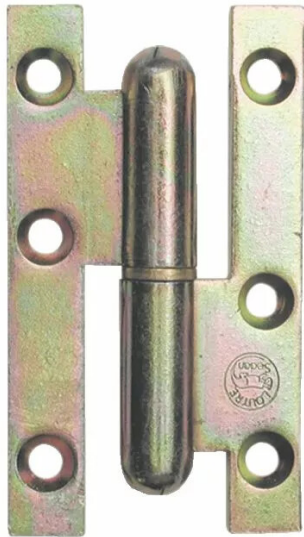

■ PAUMELLE ACIER BICHR.BC 140X60 D

Réf. : CAM029

Page catalogue : 244

Vendu par

Sens Droite
Larg. de la lame mm 15
Lame à bouts carrés
Dimensions : 140 x 60 mm.