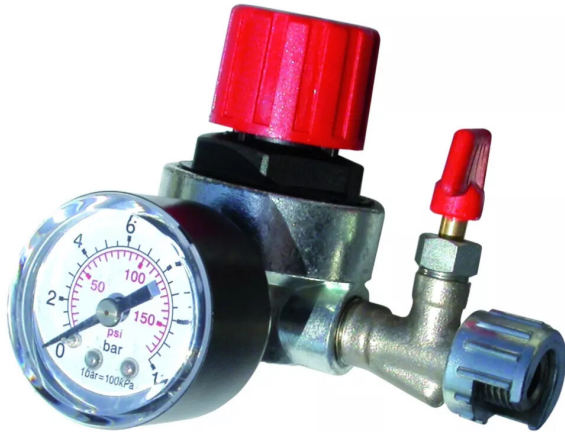

## DETENDEUR 1/4 SORTIE 3 VOIES AVEC RACCORD ET MANO

**BELAIR**  
COMPRESSEURS D'AIR

Réf. : BEL029

Page catalogue : 2724

Vendu par

1

Sortie 3 voies avec raccord et manomètre - 1/4"