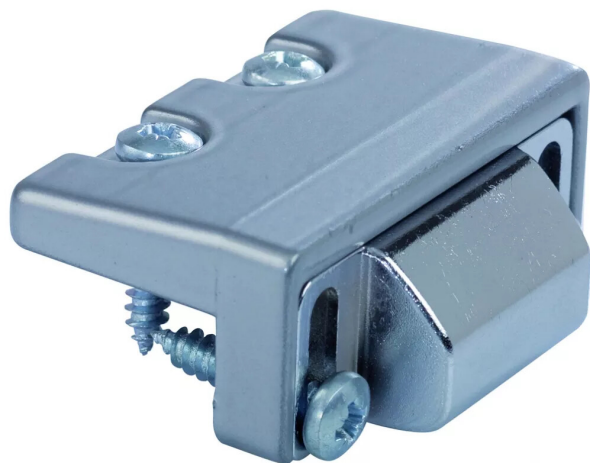

GACHE P/ANTIPANIQUE 6840 GAP60E20

GACH.ASSEMBLE A/ENJOLIVEUR E20 BLC

Réf. : AU9229

Vendu par

5

Gâche en zamac.
Réglable.
2 modèles disponibles : E20 ou E30.
E20 = photo n° 1.
E30= photo n° 2.

Couleur Blanc

Modèle E20