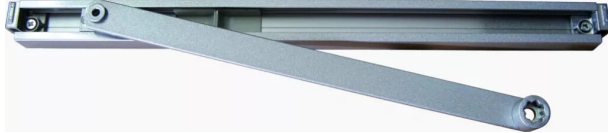

BR GLIS.S/ARRET P/GR150/200/300ARGT

Réf. : AJ1029

Vendu par

1

Bras standard avec arrêt ou à glissière avec ou sans arrêt.

Couleur Argent

A glissière sans arrêt