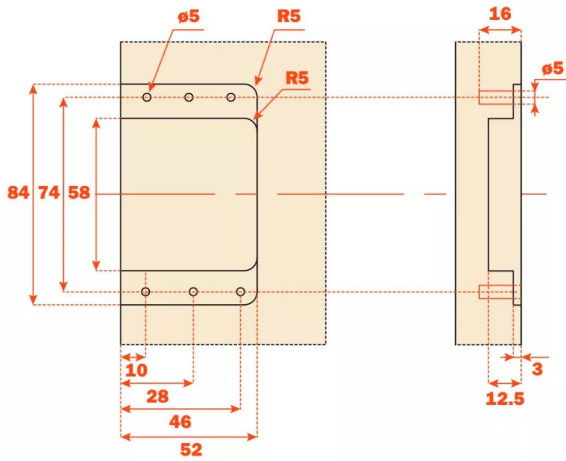

# SET 2 INSERTS A VISSER TITANE A VISSER EN APPLIQUE

**SALICE**

Réf. : SAL328

Page catalogue : N999

Vendu par

Sachet de 2 inserts avec vis de fixation et cache vis.

Titane avec cache gris