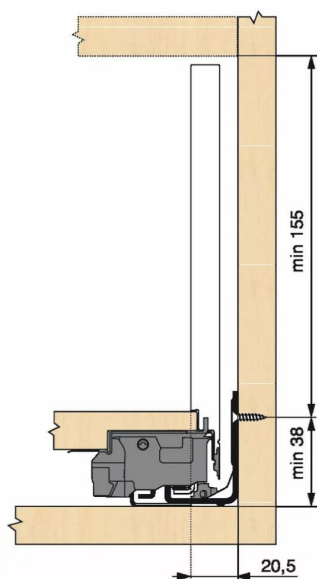

KIT LEG TIPON/BLM 70KG C/550/IN

Réf. : LTB128

Page catalogue : 867

Vendu par

1

Tiroir à bords droits et fins épaisseur 12,8 mm montés sur coulisses invisibles extra-plates. Coulissement extra-léger. Amortissement BLUMOTION à la fermeture. Versions TIP-ON et TIP-ON BLUMOTION pour solutions sans poignées.
Tiroir C : hauteur côté = 177 mm.
Cote d'encastrement 193 mm.

Composition du kit :
1 paire de côtés de tiroir.
1 paire de coulisses.
1 paire d'adaptateurs dos agglo.

POINTS FORTS

inox anti-traces.

Kit tiroir inox avec coulisses TIP-ON BLUMOTION 70 kg

Longueur nominale (NL) 550 mm

prévoir 2 attaches-façade par tiroir vendues séparément.