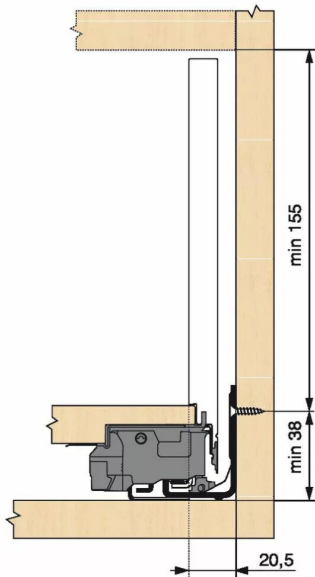

## **KIT LEGRA BLUMOTION 40KG C/400/NR**

Réf. : LGB128

Page catalogue : 867

Vendu par

1

Tiroir à bords droits et fins épaisseur 12,8 mm montés sur coulisses invisibles extra-plates. Coulissement extra-léger. Amortissement BLUMOTION à la fermeture. Versions TIP-ON et TIP-ON BLUMOTION pour solutions sans poignées.

Tiroir C : hauteur côté = 177 mm.

Cote d'encastrement 193 mm.

Composition du kit :

1 paire de côtés de tiroir.

1 paire de coulisses.

1 paire d'adaptateurs dos agglo.

Kit tiroir noir carbone avec coulisses BLUMOTION 40 kg

Longueur nominale (NL) 400 mm

**prévoir 2 attaches-façade par tiroir vendues séparément.**