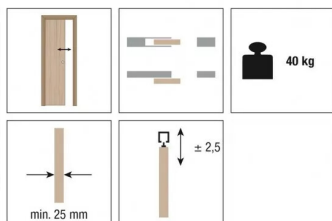

KIT COMPLET PORTE 40KS 3M00 AVEC 5 EQUERRES LATERALES

Réf. : KOB028

Page catalogue : 802

Vendu par

Garniture complète livrée avec rails :

- paire de chariots
- guide inférieur
- freins réglables
- 5 équerres de fixation de rail.

POINTS FORTS

livré en kit complet.

Réf. 040040 300 + 0400 5
Série 400 - 40 kg - avec équerres

Rail longueur 3 m + 5 équerres

Informations complémentaires

Catégorie	Ferrure porte coulissante
Poids de la porte maxi	80 kg
Epaisseur porte maxi	40 mm
Epaisseur porte mini	35 mm
Type de coulissant	Coulissant
Matériaux porte	Bois
Nombre de vantaux maxi	2