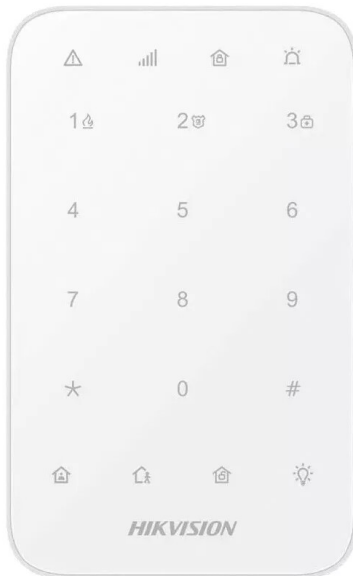

Clavier Hikvision

HIKVISION

Réf. : HIK028

Vendu par

1

2

Clavier tactile avec rétroéclairage LED sans fil bidirectionnelle. Saut de fréquence contre le brouillage pour une transmission fiable. La LED indique la zone programmée. Le clavier est doté des fonctions armement/désarmement, contrôle de sortie et alarme silencieuse/sonore. Montage par vis.

Autonomie (en veille) : jusqu'à à 2 ans.
Portée en champ libre : 1,2 km maximum.
Fréquence : 868 MHz.
Portée : 1200 m.
Alimentation : 4 piles AA, batterie (remplaçable).

POINTS FORTS

configurable à distance via l'application.

Dimensions : 140 x 86 x 22 mm.