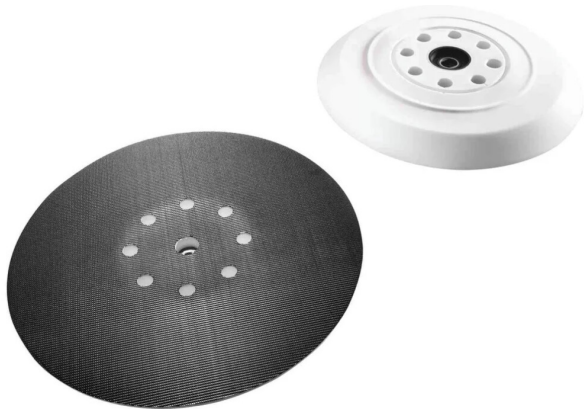

■ PLATEAU MOU DIAMETRE 225 P/PLANEX

Réf. : FES128

Page catalogue : 2325

Vendu par

1

Plateau de ponçage ø 225 mm - mou