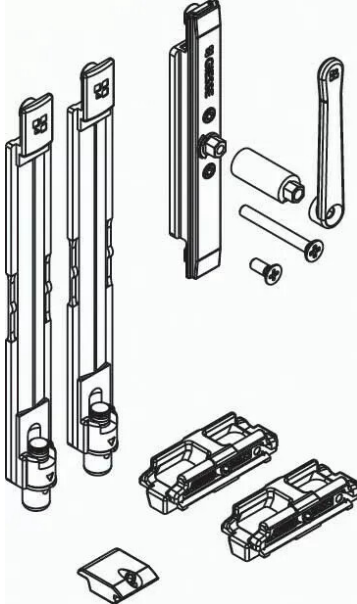

Verrou bidirectionnel FUTURA - GIESSE

Réf. : BL6128

Vendu par

1

10

Verrou bidirectionnel à levier caractérisé par une manœuvre qui permet de fermer simultanément les deux terminaux.

Pour gorge 15/20