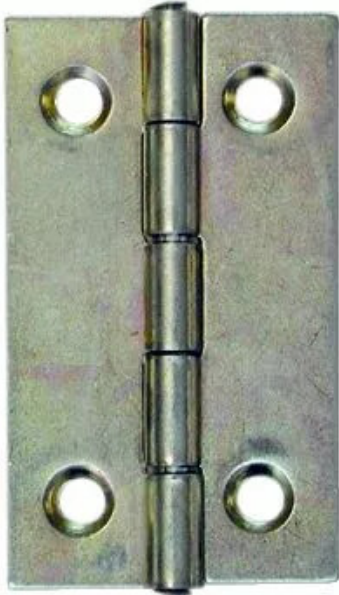

■ CHARNIERE ACIER 30X19 ZI AXE INOX

Réf. : MON027

Page catalogue : 714

Vendu par

Dimensions 30 x 19 mm

Nb de trous 4

ø vis mm 2,0

Acier zingué