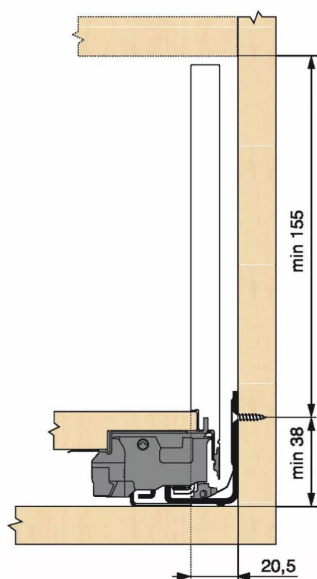

KIT LEG TIPON/BLM 70KG C/500/IN

Réf. : LTB127

Page catalogue : 867

Vendu par

1

Tiroir à bords droits et fins épaisseur 12,8 mm montés sur coulisses invisibles extra-plates. Coulissement extra-léger. Amortissement BLUMOTION à la fermeture. Versions TIP-ON et TIP-ON BLUMOTION pour solutions sans poignées.
Tiroir C : hauteur côté = 177 mm.
Cote d'encastrement 193 mm.

Composition du kit :
1 paire de côtés de tiroir.
1 paire de coulisses.
1 paire d'adaptateurs dos agglo.

POINTS FORTS

inox anti-traces.

Kit tiroir inox avec coulisses TIP-ON BLUMOTION 70 kg

Longueur nominale (NL) 500 mm

prévoir 2 attaches-façade par tiroir vendues séparément.