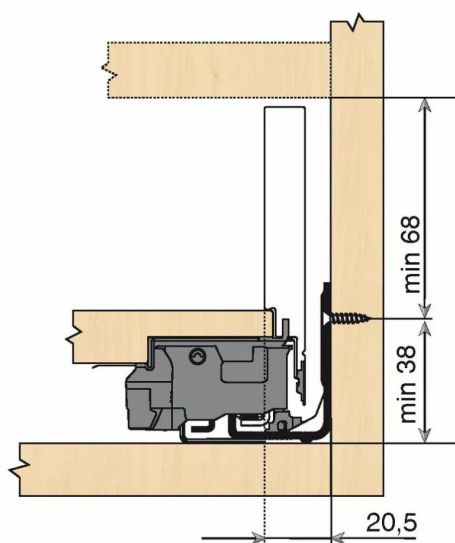

## KIT LEG TIPON/BLM 40KG M/550/GR

Réf. : LTB027

Page catalogue : 867

Vendu par

1

Tiroir à bords droits et fins épaisseur 12,8 mm montés sur coulisses invisibles extra-plates. Coulissement extra-léger. Amortissement BLUMOTION à la fermeture. Versions TIP-ON et TIP-ON BLUMOTION pour solutions sans poignées. Tiroir M : hauteur côté = 90,5 mm. Cote d'encastrement 106 mm.

Composition du kit :

- 1 paire de côtés de tiroir.
- 1 paire de coulisses.
- 1 paire d'adaptateurs dos agglo.

Kit tiroir gris orion avec coulisses TIP-ON BLUMOTION 40 kg

Longueur nominale (NL) 550 mm

**prévoir 2 attaches- façade par tiroir vendues séparément.**

### Informations complémentaires

<b>Catégorie</b>	Côté de tiroir
<b>Technologie de mouvement</b>	Blumotion Tip-on Tip-on Blumotion
<b>Hauteur côté avec coulisse</b>	M 106 mm
<b>Finition</b>	Gris orion
<b>Modèle Tiroir</b>	Légrabox