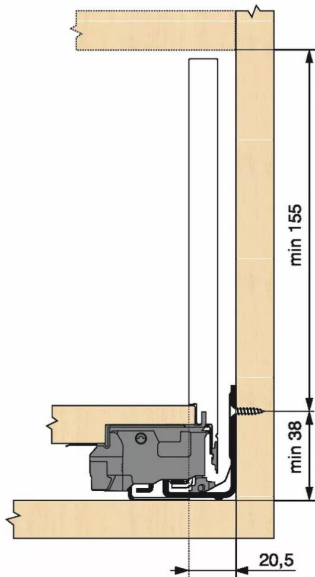

## KIT LEGRA TIP-ON 40KG C/350/NR

Réf. : LGT127

Page catalogue : 867

Vendu par

1

Tiroir à bords droits et fins épaisseur 12,8 mm montés sur coulisses invisibles extra-plates. Coulissement extra-léger. Amortissement BLUMOTION à la fermeture. Versions TIP-ON et TIP-ON BLUMOTION pour solutions sans poignées.

Tiroir C : hauteur côté = 177 mm.

Cote d'encastrement 193 mm.

Composition du kit :

1 paire de côtés de tiroir.

1 paire de coulisses.

1 paire d'adaptateurs dos agglo.

Kit tiroir noir carbone avec coulisses TIP-ON 40 kg

Longueur nominale (NL) 350 mm

**prévoir 2 attaches-façade par tiroir vendues séparément.**