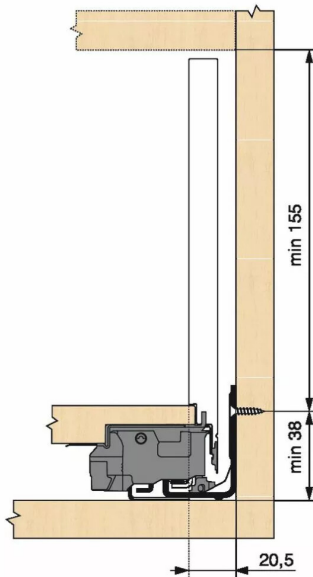

KIT LEGRA BLUMOTION 40KG C/350/NR

Réf. : LGB127

Page catalogue : 867

Vendu par

1

Tiroir à bords droits et fins épaisseur 12,8 mm montés sur coulisses invisibles extra-plates. Coulissement extra-léger. Amortissement BLUMOTION à la fermeture. Versions TIP-ON et TIP-ON BLUMOTION pour solutions sans poignées.

Tiroir C : hauteur côté = 177 mm.

Cote d'encastrement 193 mm.

Composition du kit :

1 paire de côtés de tiroir.

1 paire de coulisses.

1 paire d'adaptateurs dos agglo.

Kit tiroir noir carbone avec coulisses BLUMOTION 40 kg

Longueur nominale (NL) 350 mm

prévoir 2 attaches-façade par tiroir vendues séparément.