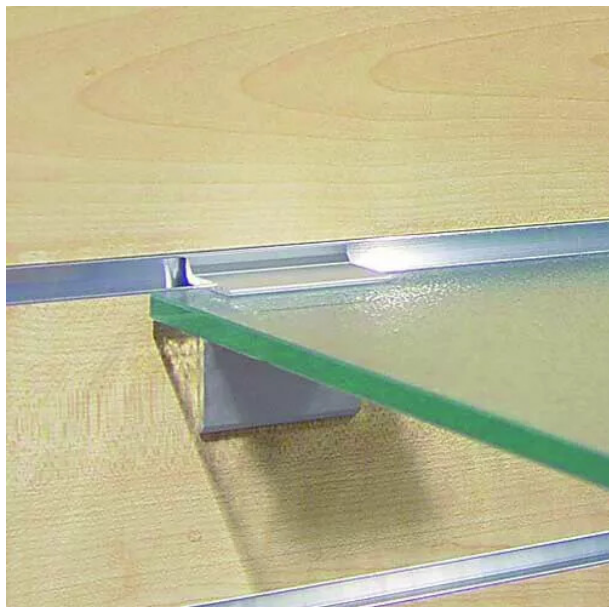

## Support tablette verre 8 mm

Réf. : BOH227

Page catalogue : 848

Vendu par

Console pour tablette en verre. Aluminium anodisé.

**Longueur 5 cm**

**Réf. 3347.0.005.990**