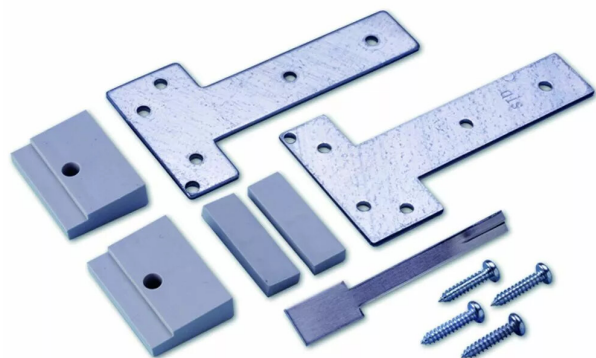

## SACHET D'ACCESSOIRES POUR AXL

Réf. : BIL027

Page catalogue : 270

Vendu par

Type AXL

Seuil pour l'étanchéité de la partie basse des portes-fenêtres bo  
Menuiserie à la française simple feuillure.

Sachet d'accessoires pour AXL  
comprenant : 2 pattes en bout  
+ vis - 2 jeux d'embouts - 1 patte à scellement