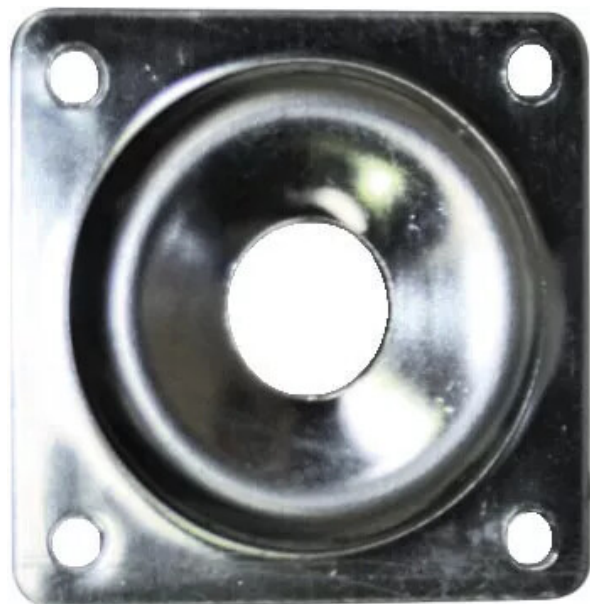

## ■ Entrée Inox carrée pour batteuse - METALUX

Réf. : AF7027

Vendu par

Entrée inox 4579 pour batteuse 4572 4573 et 4575.  
Carré : 30 x 30

Pour batteuses 4572 4573 et 4575