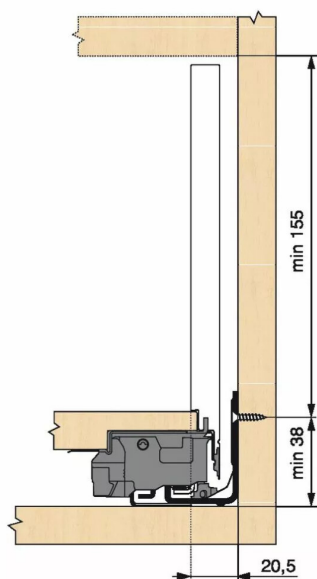

## KIT LEG TIPON/BLM 70KG C/450/IN

Réf. : LTB126

Page catalogue : 867

Vendu par

1

Tiroir à bords droits et fins épaisseur 12,8 mm montés sur coulisses invisibles extra-plates. Coulissement extra-léger. Amortissement BLUMOTION à la fermeture. Versions TIP-ON et TIP-ON BLUMOTION pour solutions sans poignées.  
Tiroir C : hauteur côté = 177 mm.  
Cote d'encastrement 193 mm.

Composition du kit :  
1 paire de côtés de tiroir.  
1 paire de coulisses.  
1 paire d'adaptateurs dos agglo.

### POINTS FORTS

inox anti-traces.

Kit tiroir inox avec coulisses TIP-ON BLUMOTION 70 kg

Longueur nominale (NL) 450 mm

**prévoir 2 attaches-façade par tiroir vendues séparément.**