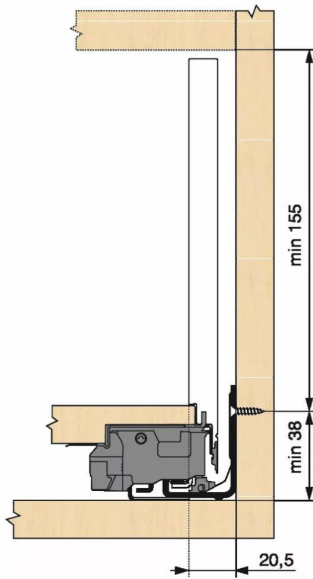

## KIT LEGRA TIP-ON 40KG C/300/NR

Réf. : LGT126

Page catalogue : 867

Vendu par

1

Tiroir à bords droits et fins épaisseur 12,8 mm montés sur coulisses invisibles extra-plates. Coulissement extra-léger. Amortissement BLUMOTION à la fermeture. Versions TIP-ON et TIP-ON BLUMOTION pour solutions sans poignées.

Tiroir C : hauteur côté = 177 mm.

Cote d'encastrement 193 mm.

Composition du kit :

1 paire de côtés de tiroir.

1 paire de coulisses.

1 paire d'adaptateurs dos agglo.

Kit tiroir noir carbone avec coulisses TIP-ON 40 kg

Longueur nominale (NL) 300 mm

**prévoir 2 attaches-façade par tiroir vendues séparément.**