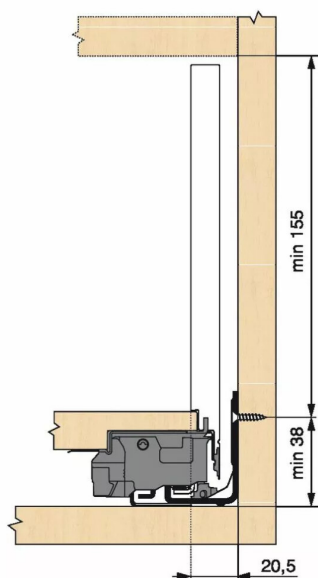

## KIT LEGRA BLUMOTION 40KG C/300/NR

Réf. : LGB126

Page catalogue : 867

Vendu par

1

Tiroir à bords droits et fins épaisseur 12,8 mm montés sur coulisses invisibles extra-plates. Coulissement extra-léger. Amortissement BLUMOTION à la fermeture. Versions TIP-ON et TIP-ON BLUMOTION pour solutions sans poignées.  
Tiroir C : hauteur côté = 177 mm.  
Cote d'encastrement 193 mm.

Composition du kit :

- 1 paire de côtés de tiroir.
- 1 paire de coulisses.
- 1 paire d'adaptateurs dos agglo.

Kit tiroir noir carbone avec coulisses BLUMOTION 40 kg

Longueur nominale (NL) 300 mm

**prévoir 2 attaches-façade par tiroir vendues séparément.**