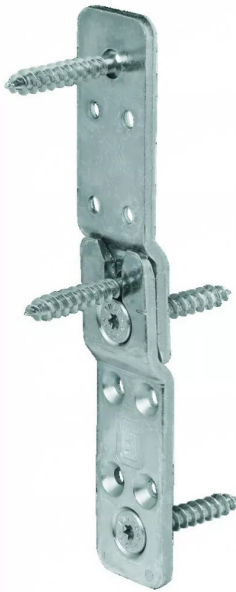

■ Connecteur invisible "Walco" - KNAPP

Réf. : KNA026

Page catalogue : 719

Vendu par

Système de jonction pour éléments muraux pré-fabriqués.

POINTS FORTS

permet de fermer les murs ossature en atelier,
gain de temps lors du levage,
pas de vissage entre murs sur chantier, jonction
stable, alignement parfait des murs.

Le jeu - acier zingué

Réf. K072

Connecteur invisible 240 x 40 mm
Livré avec vis SK : 4 vis 10 x 60 mm