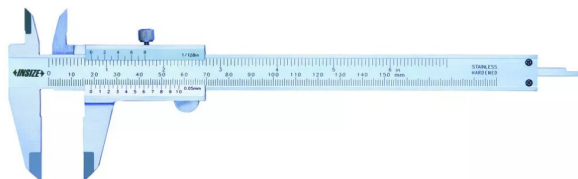

PIED A COUL.300MM 1205-3001S INOX JAUGE DE PROF.LECTURE 0,02

Réf. : INS026

Page catalogue : 1447

Vendu par

1

Fabriqué entièrement en acier inoxydable.
Surface de lecture chrome satiné.
Norme DIN 862.

Capacité 300 mm
Longueur des becs 64 et 22 mm