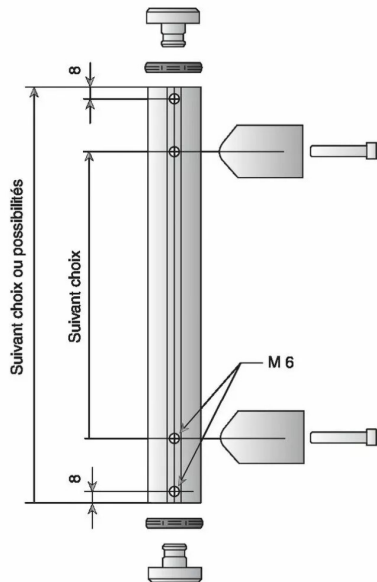

SUPPORT DROIT NOIR POUR DIVA IV

Réf. : CDS426

Vendu par

Support droit 6978

Finition

Satiné noir ral 9005

Réf.

DS6978-013