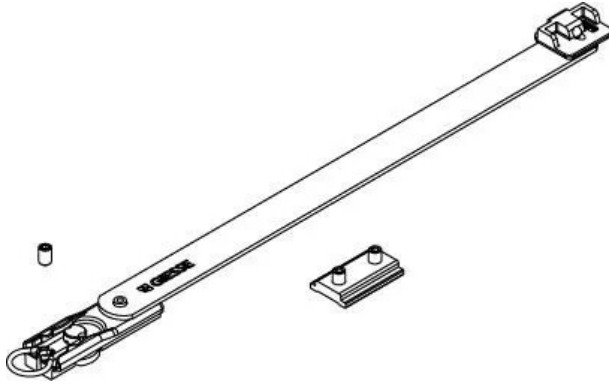

02038 COMPAS LIMIT.OUVERTURE 250MM LIMITY 250MM 80KG 02038000

Réf. : BL6026

Vendu par

1

10

Accessoire utilisé pour limiter l'ouverture de l'ouvrant lorsque l'on se trouve à proximité d'obstacles comme des colonnes ou des murs.

Plaque de coulissement actionnée par une vis sans tête fournie. S'applique sur les ouvrants à la française ou sur les oscillo-battants. Avec dispositif de dégagement manuel rapide à ressort.

Plaquette d'arrêt avec double vis sans tête empêchant le glissement.

250 mm