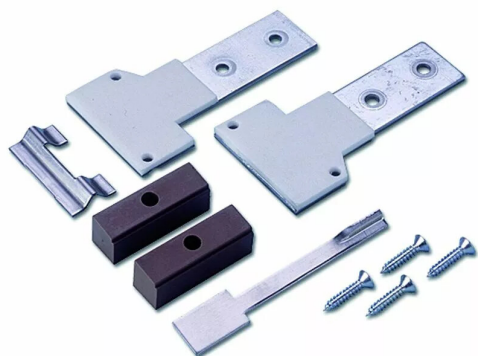

## SACHET D'ACCESSOIRES SEUIL EURO 47T

Réf. : BIL026

Page catalogue : 270

Vendu par

Type euro 47 T

Seuil pour l'étanchéité de la partie basse des portes-fenêtres bo  
de 47 à 48 mm d'épaisseur, joint sur dormant.

Sachet d'accessoires  
pour EURO 47 T comprenant :  
2 pattes en bout avec mousse + vis  
2 embouts - 1 clips - 1 patte à scellement