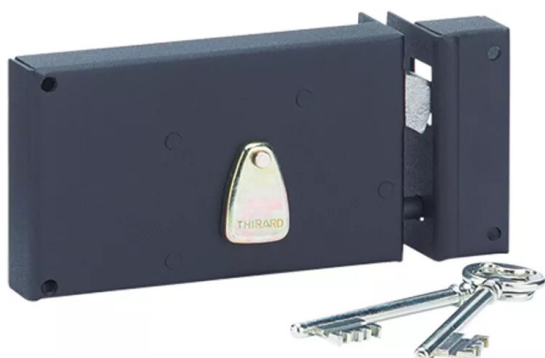

Équipement de la porte, fenêtre et portail > Serrurerie > Serrure en applique > Sûreté à 4 gorges Thirard

SERRURE APPLIQ HZ CROCHET

4GORGES G ACIER CAMBRÉ, AV/G, NOIR 2 CLES

Réf. : AW6126

Vendu par

1

Pour grille etortail coulissant extérieur.

Serrure 1pt en applique horizontale à 4 gorges avec gâche.
Coffre et gâche en acier cambré.
Crochet en acier. Mécanisme à gorges en laiton à un tour de clé.
Livrée avec 2 clés nickelées.

Sens Gauche

Informations complémentaires

Coffre : 140 x 82 mm

Axe : 58 mm

Coloris : noir granité

Canon alliage longueur : 40 mm.